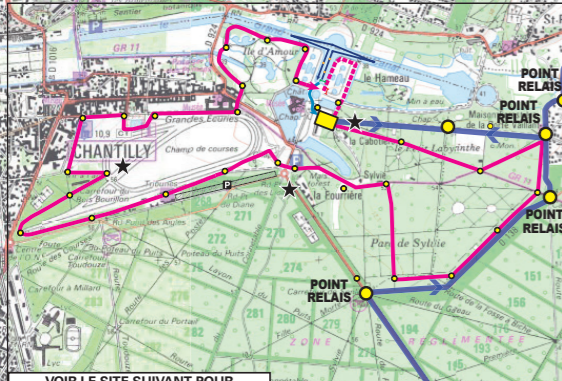

# Castle Race Series - Château de Chantilly Triathlon & Multisport - distance circuit velo

VOIR LE SITE SUIVANT POUR  
CONSULTER LA CARTE DU PARCOURS

**Key**

-  45km circuit vélo
-  Le Gantelet Half Iron, Le Olympique, Duathlon M & Swim/Bike M
-  Aire de Transition
-  Parking du Triathlon
-  Départ de l'épreuve
-  Arrivée de la course
-  Bouées
-  Poste de ravitaillement
-  Point Relais (Bénévoles)